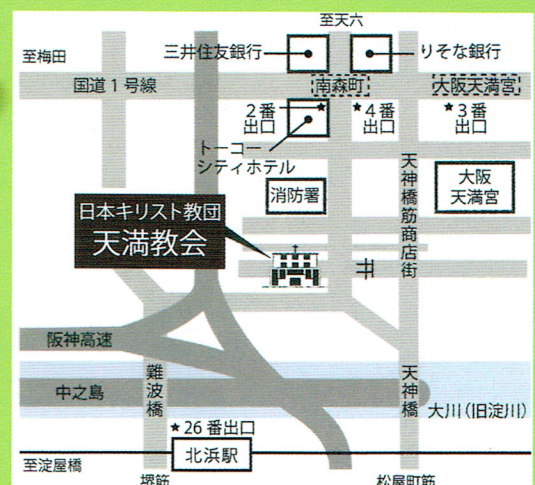

モーツァルト室内管弦楽団

第169回定期演奏会

定期サロンコンサート〈クライネ・モーツァルト〉第87回例会
〈フランス音楽特集〉—木管五重奏名曲集—

フルート:大江 浩志
オーボエ:福田 淳
クラリネット:高橋 博
ファゴット:佐伯 利之
ホルン:佐藤 明美
ピアノ:岩崎 宇紀
お話:門 良一

PROGRAM

イペール	木管五重奏のための3つの小品
ミヨー	ルネ王の暖炉
ルーセル	ディヴェルティスマン Op.6
フランセ	ピヤホールの音楽(別名:恋人たちの時間)
プーランク	六重奏曲

2016. 4/23 [土] 2:00pm開演(1:30pm開場)

日本基督教団 天満教会 地下鉄谷町線・堺筋線「南森町」駅、
JR東西線「大阪天満宮」駅下車、徒歩約5分

入場料:一般¥3,500/学生¥1,000(自由席)*小学生よりご入場頂けます。

前売=大阪アーティスト協会 050-5510-9645
ローソンチケット 0570-084-005(Lコード:57881)

主催◆モーツァルト室内管弦楽団 <http://www.moz-kam.org>

お問合せ◆大阪アーティスト協会 TEL06-6135-0503/FAX06-6135-0504
〒530-0041大阪市北区天神橋3-3-507 e-mail:artists@gol.com

*ネパール大震災と東日本大震災の被災者を支援するための天満教会販売店コーナーを設けています。

*本公演は世界の子どもたちの未来を支える大阪ユニセフ協会に賛同し、募金活動も行っています。